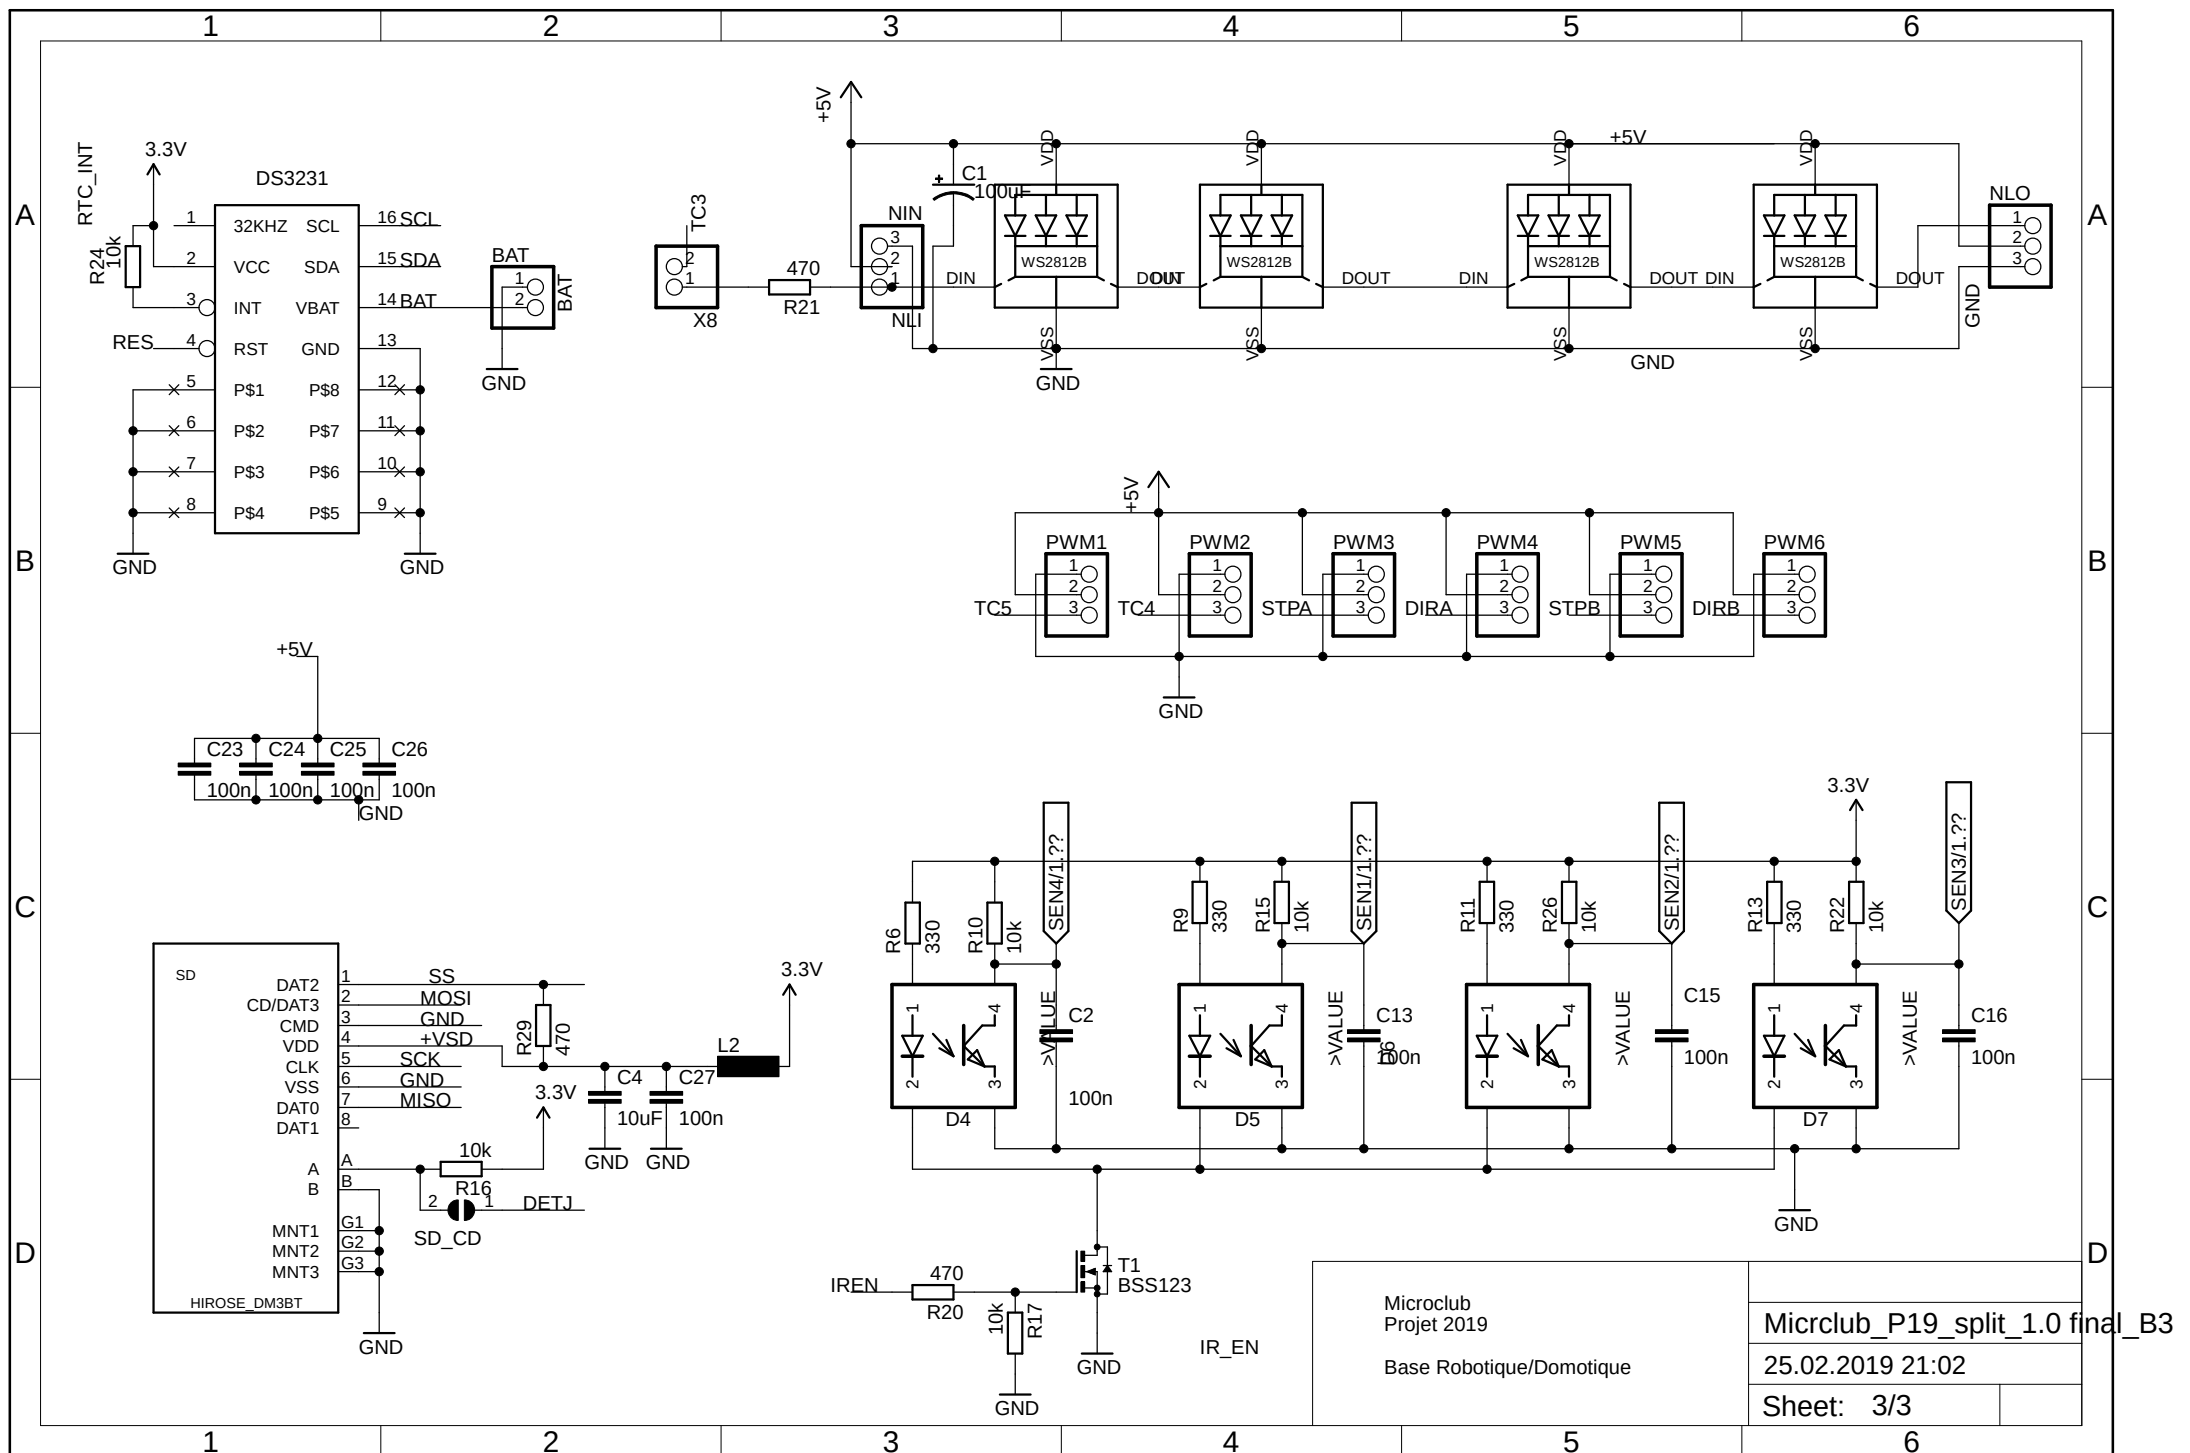

Microclub
Projet 2019
Base Robotique/Domotique

Micrclub_P19_split_1.0 final_B3	
25.02.2019 21:02	
Sheet: 3/3