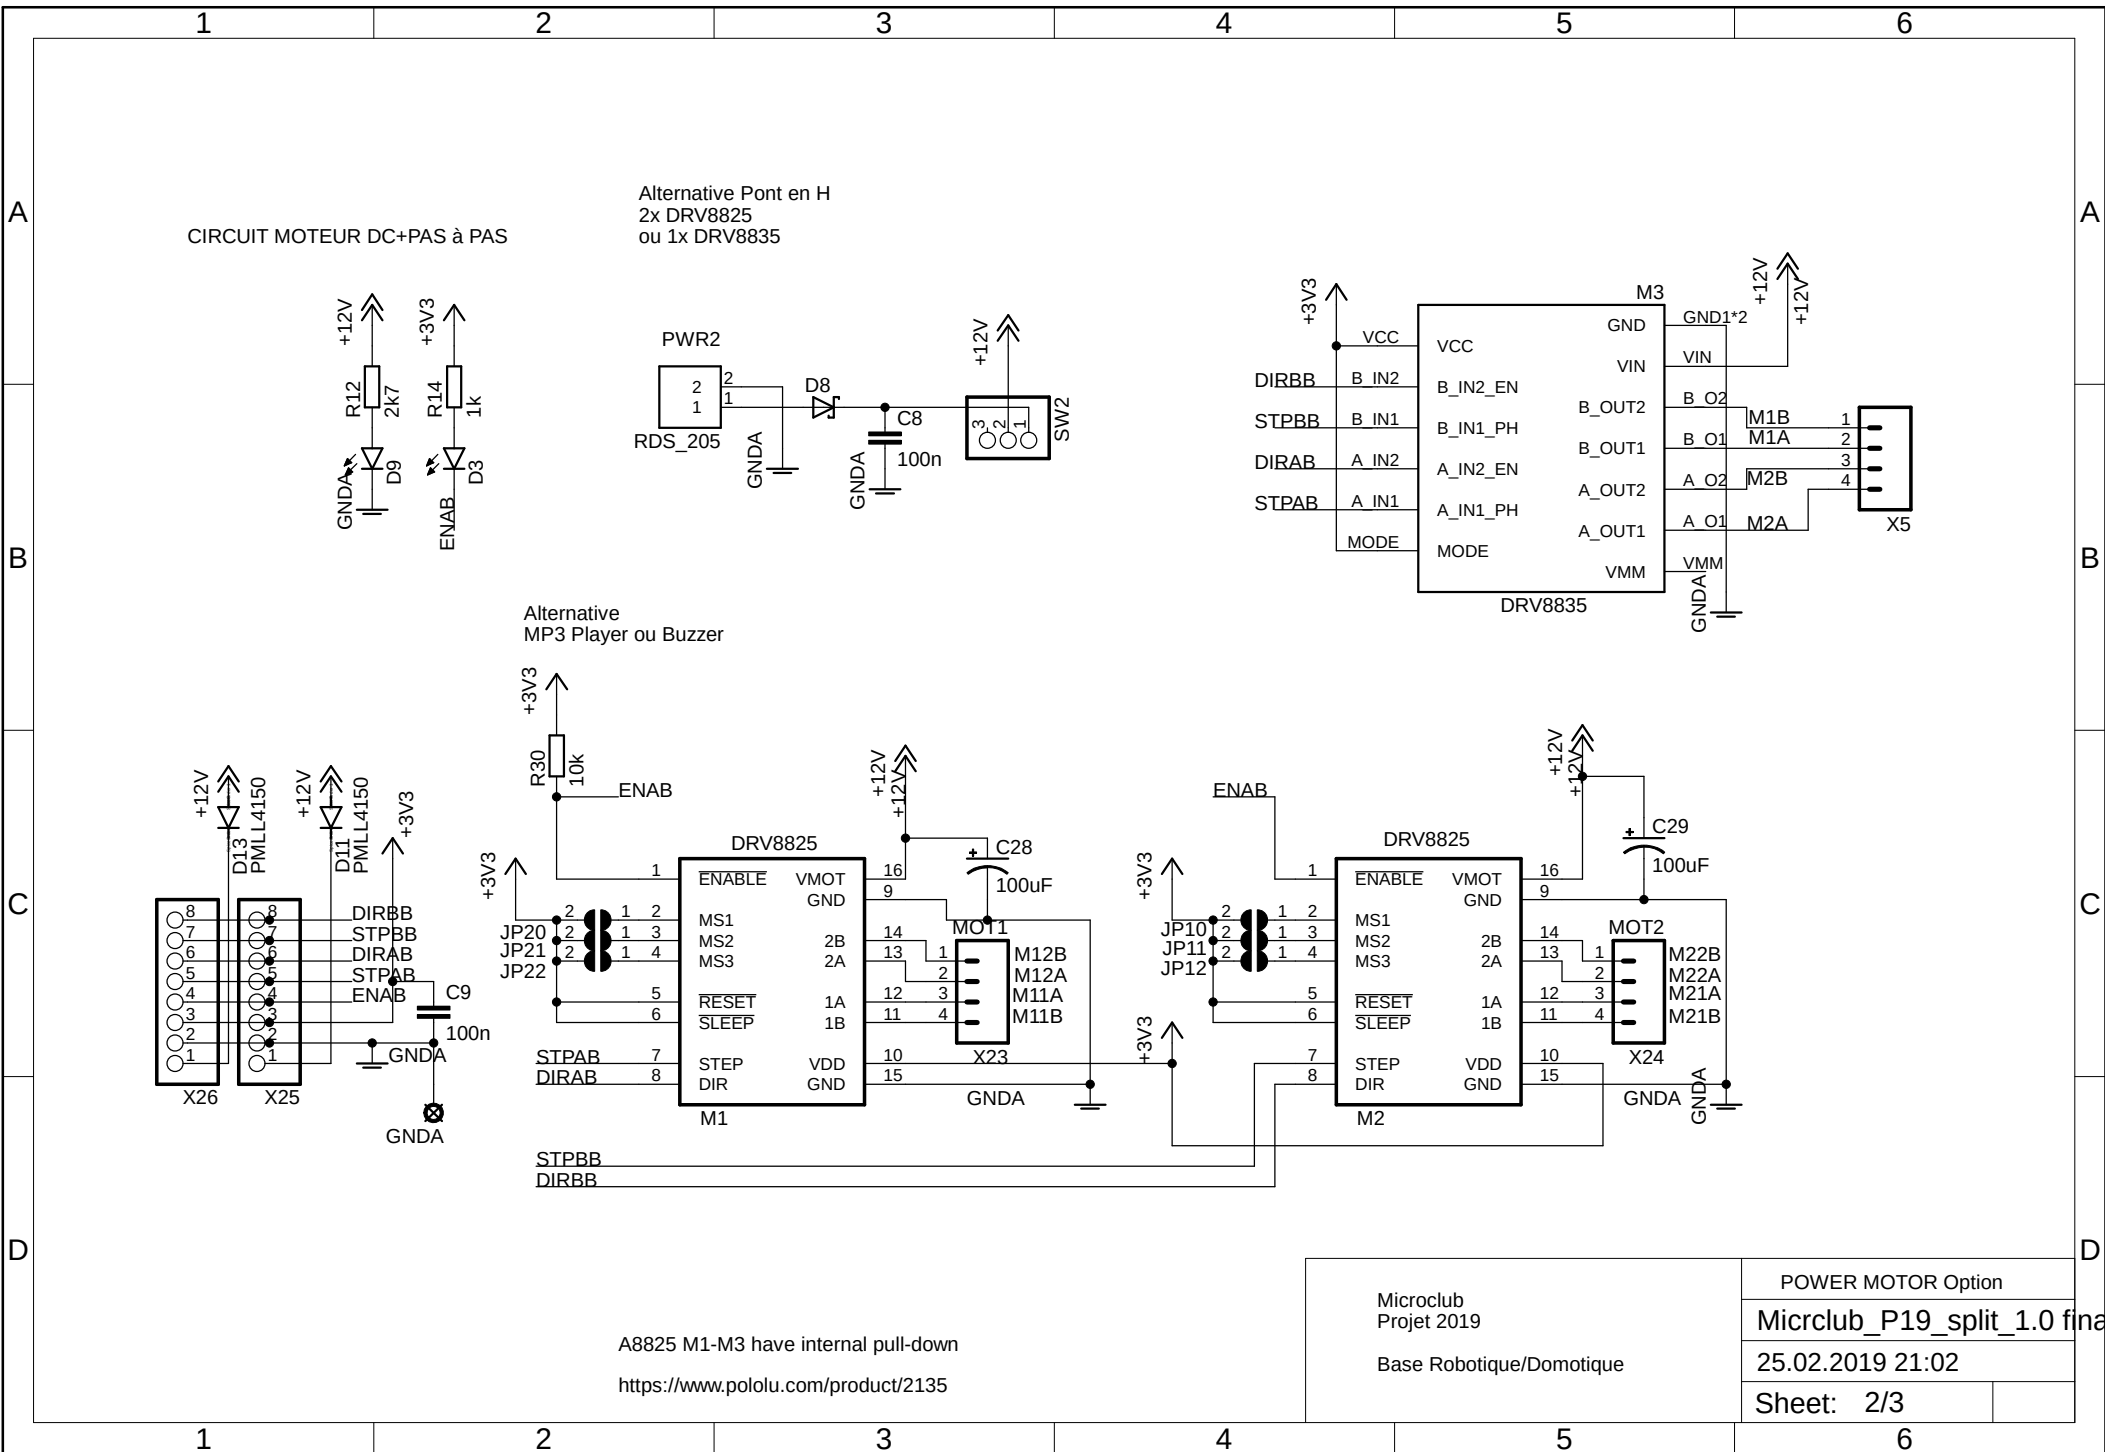

I2C Addresses

ADS1014/1015	ADC	0x48
MCP23017	GPIO	0x20
DS3231	RTC	0x68
OLED		0x3C
GIRO		0x69
BMP280		0x76/77 à vérifier
LASER1		0x52 + SHUTA-HIGH
LASER2		0x52 + SHUTB-HIGH

Microclub
 Projet 2019
 Base Robotique/Domotique

25.02.2019 21:02
 Sheet: 1/3

Microclub
 Projet 2019
 Base Robotique/Domotique

Micrclub_P19_split_1.0 final_B3	
25.02.2019 21:02	
Sheet: 3/3	